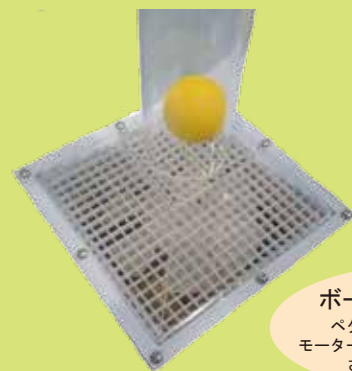

自転車発電で
つくろう！ためよう！
エコ・エネルギー

人力発電

自転車のペダルを漕いでモーターを回して発電します。発電した電力量に応じて「ボールを浮遊させる」ことが出来ます。演出表示はカウントダウン（秒）とリアルタイムの発電量（W）を7セグで表示します。

発電量表示

リアルタイムの発電量を7セグで表示します。

カウントダウン表示

操作時間（秒）を7セグでカウントダウン形式で表示します

ボール浮遊演出装置